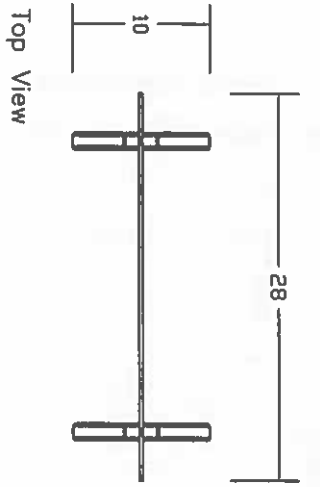

CUSTOM PLEXIGLASS SHIELD w/OAK FEET  
Natural Finish  
BOTTOM OPENING DIM - 14"W x 8"H  
DIM - 28"W x 10"D x 42"H

Approval:

Date:

CAD #:

**RWW-FY20-34**