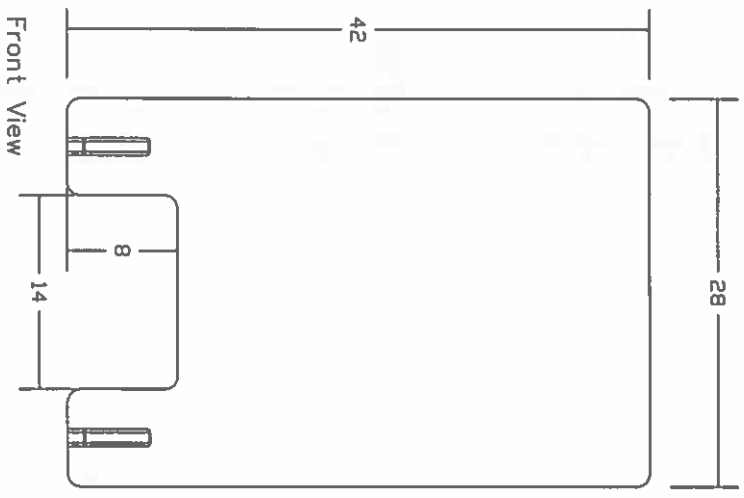

CUSTOM PLEXIGLASS SHIELD w/OAK FEET  
Natural Finish  
BOTTOM OPENING DIM - 14"W x 8"H  
DIM - 28"W x 10"D x 42"H

Approval:

Date:

CAD #:

**RWW-FY20-34**